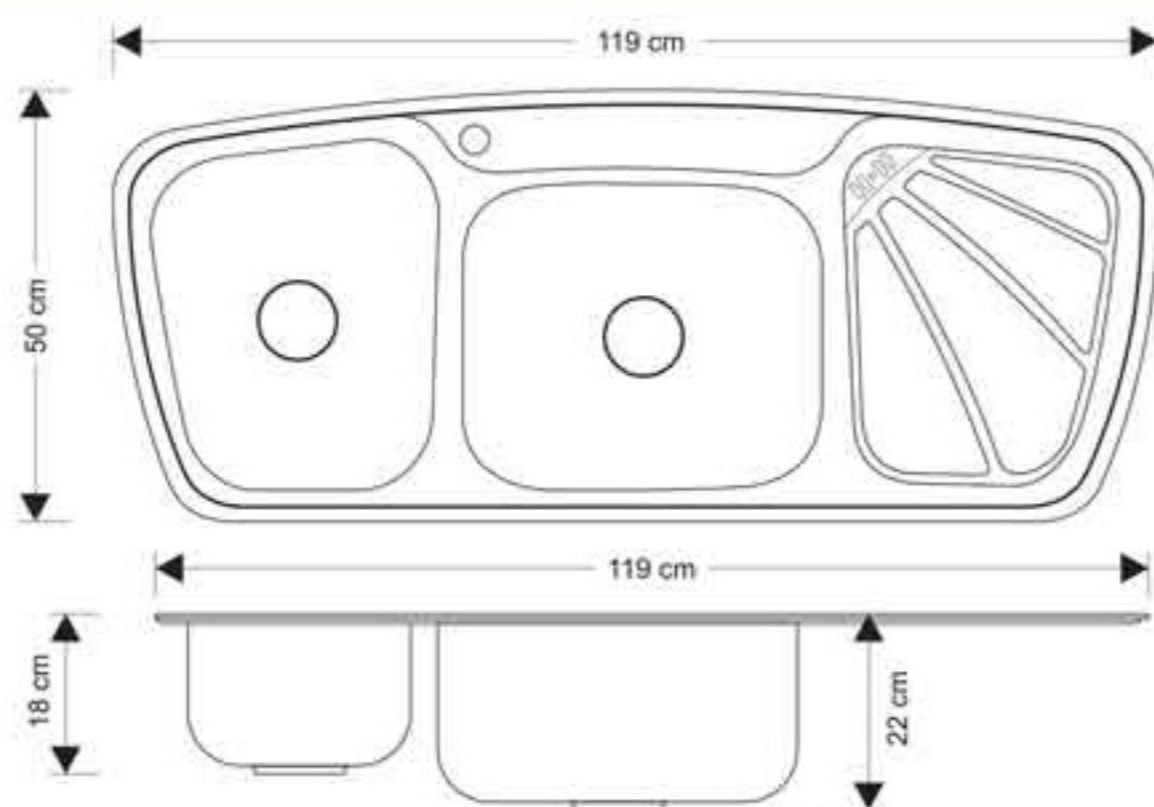

» S-11650

توکار	نوع نصب
۱۱۶ X ۵۰ X ۲۰ سانتیمتر	ابعاد
استینلس استیل ۳۰۴	جنس
دو عدد	تعداد لگن
۲۰ سانتیمتر	عمق لگن اول
۲۰ سانتیمتر	عمق لگن دوم
فانتزی	طرح سینک
۰/۸ میلیمتر	ضخامت ورق
دارای سیفون و زیرآب	سایر مشخصات

» S-1027

نوع نصب	توکار
ابعاد	۱۱۶ X ۵۱ X ۲۰ سانتیمتر
جنس	استینلس استیل ۳۰۴
تعداد لگن	دو عدد
عمق لگن اول	۲۰ سانتیمتر
عمق لگن دوم	۱۹ سانتیمتر
طرح سینک	فانتزی
ضخامت ورق	۱ میلیمتر
سایر مشخصات	دارای سیفون و زیرآب

» S-1031

توکار	نوع نصب
۱۱۶ X ۵۱ X ۲۰ سانتیمتر	ابعاد
استینلس استیل ۳۰۴	جنس
دو عدد	تعداد لگن
۲۰ سانتیمتر	عمق لگن اول
۱۹ سانتیمتر	عمق لگن دوم
فاتتزی	طرح سینک
۱ میلیمتر	ضخامت ورق
دارای سیفون و زیرآب	سایر مشخصات

» S-1033

نوع نصب	توکار
ابعاد	۱۱۹ X ۵۰ X ۲۲ سانتیمتر
جنس	استینلس استیل ۳۰۴
تعداد لگن	دو عدد
عمق لگن اول	۱۸ سانتیمتر
عمق لگن دوم	۲۲ سانتیمتر
طرح سینک	فانتزی
ضخامت ورق	۱ میلیمتر
سایر مشخصات	دارای سیفون و زیرآب