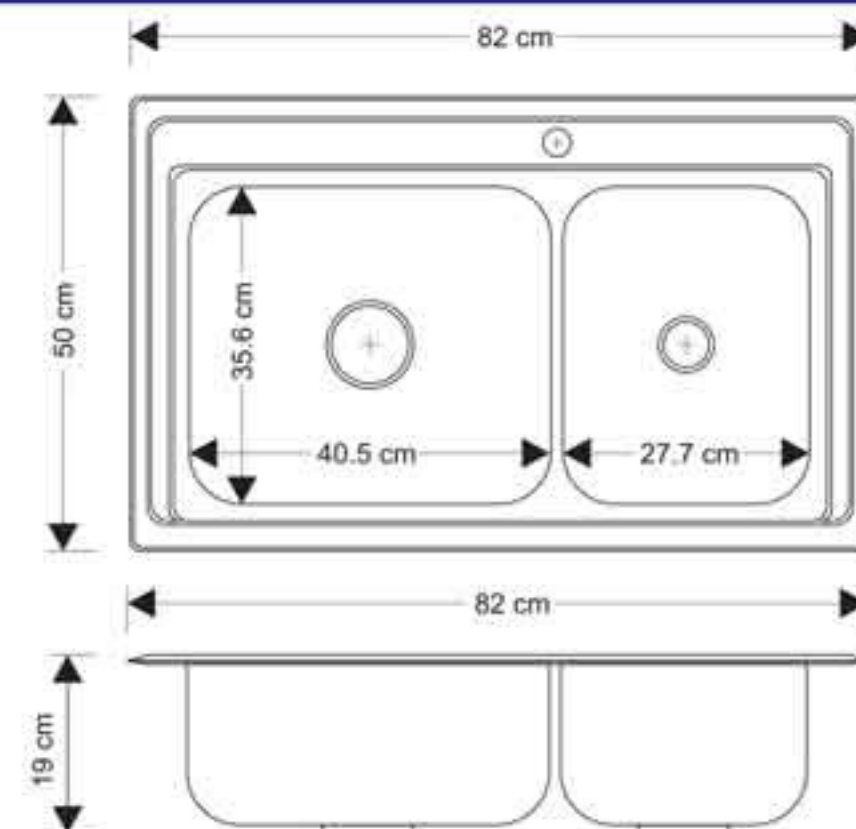

» S-8044

توکار	نوع نصب
۸۰ X ۴۴ X ۲۱ سانتیمتر	ابعاد
استینلس استیل ۳۰۴	جنس
دو عدد	تعداد لگن
۲۱ سانتیمتر	عمق لگن اول
۱۵ سانتیمتر	عمق لگن دوم
فاتتزی	طرح سینک
۱ میلیمتر	ضخامت ورق
دارای سیفون و زیرآب	سایر مشخصات

» S-7745

نوع نصب	توکار
ابعاد	۷۷ X ۴۵ X ۲۱ سانتیمتر
جنس	استینلس استیل ۳۰۴
تعداد لگن	دو عدد
عمق لگن اول	۲۱ سانتیمتر
عمق لگن دوم	۲۱ سانتیمتر
طرح سینک	فانتزی
ضخامت ورق	۱ میلیمتر
سایر مشخصات	دارای سیفون و زیرآب

» S-8250

توکار	نوع نصب
۸۲ X ۵۰ X ۱۹ سانتیمتر	ابعاد
استینلس استیل ۳۰۴	جنس
دو عدد	تعداد لگن
۱۹ سانتیمتر	عمق لگن اول
۱۹ سانتیمتر	عمق لگن دوم
فانتزی	طرح سینک
۱ میلیمتر	ضخامت ورق
دارای سیفون و زیرآب	سایر مشخصات

» S-8951

توکار	نوع نصب
۸۹ X ۵۱ X ۲۰ سانتیمتر	ابعاد
استینلس استیل ۳۰۴	جنس
دو عدد	تعداد لگن
۲۰ سانتیمتر	عمق لگن اول
۲۰ سانتیمتر	عمق لگن دوم
فانتزی	طرح سینک
۱ میلیمتر	ضخامت ورق
دارای سیفون و زیرآب	سایر مشخصات