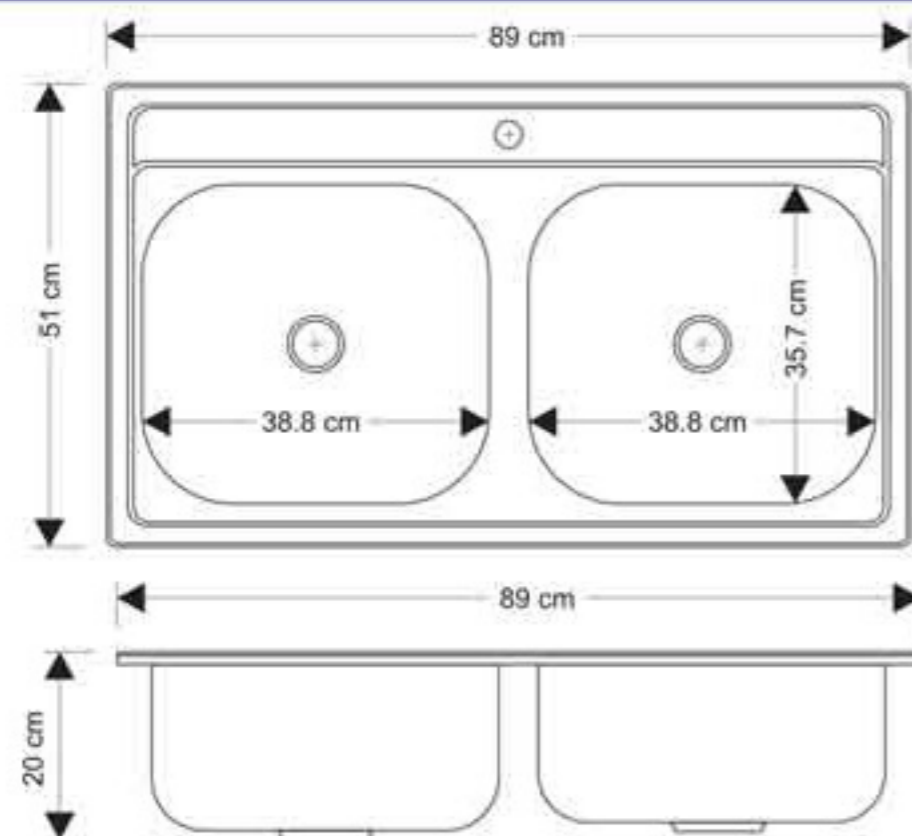

» S-8044

توکار	نوع نصب
۸۰ X ۴۴ X ۲۱ سانتیمتر	ابعاد
استینلس استیل ۳۰۴	جنس
دو عدد	تعداد لگن
۲۱ سانتیمتر	عمق لگن اول
۱۵ سانتیمتر	عمق لگن دوم
فاتتزی	طرح سینک
۱ میلیمتر	ضخامت ورق
دارای سیفون و زیرآب	سایر مشخصات

» S-7745

نوع نصب	توکار
ابعاد	۷۷ X ۴۵ X ۲۱ سانتیمتر
جنس	استینلس استیل ۳۰۴
تعداد لگن	دو عدد
عمق لگن اول	۲۱ سانتیمتر
عمق لگن دوم	۲۱ سانتیمتر
طرح سینک	فانتزی
ضخامت ورق	۱ میلیمتر
سایر مشخصات	دارای سیفون و زیرآب

» S-8250

توکار	نوع نصب
۸۲ X ۵۰ X ۱۹ سانتیمتر	ابعاد
استینلس استیل ۳۰۴	جنس
دو عدد	تعداد لگن
۱۹ سانتیمتر	عمق لگن اول
۱۹ سانتیمتر	عمق لگن دوم
فانتزی	طرح سینک
۱ میلیمتر	ضخامت ورق
دارای سیفون و زیرآب	سایر مشخصات

» S-8951

توکار	نوع نصب
۸۹ X ۵۱ X ۲۰ سانتیمتر	ابعاد
استینلس استیل ۳۰۴	جنس
دو عدد	تعداد لگن
۲۰ سانتیمتر	عمق لگن اول
۲۰ سانتیمتر	عمق لگن دوم
فانتزی	طرح سینک
۱ میلیمتر	ضخامت ورق
دارای سیفون و زیرآب	سایر مشخصات