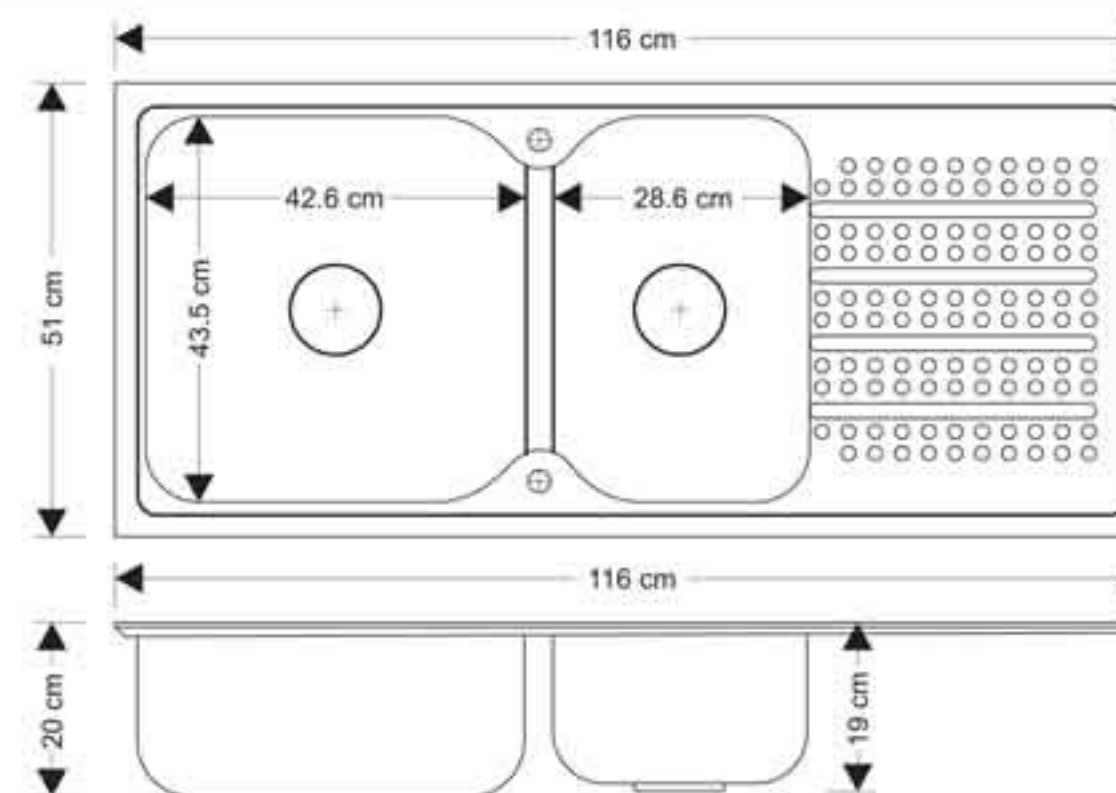

» S-11650

توکار	نوع نصب
۱۱۶ X ۵۰ X ۲۰ سانتیمتر	ابعاد
استینلس استیل ۳۰۴	جنس
دو عدد	تعداد لگن
۲۰ سانتیمتر	عمق لگن اول
۲۰ سانتیمتر	عمق لگن دوم
فانتزی	طرح سینک
۰/۸ میلیمتر	ضخامت ورق
دارای سیفون و زیرآب	سایر مشخصات

» S-1027

نوع نصب	توکار
ابعاد	۱۱۶ X ۵۱ X ۲۰ سانتیمتر
جنس	استینلس استیل ۳۰۴
تعداد لگن	دو عدد
عمق لگن اول	۲۰ سانتیمتر
عمق لگن دوم	۱۹ سانتیمتر
طرح سینک	فانتزی
ضخامت ورق	۱ میلیمتر
سایر مشخصات	دارای سیفون و زیرآب

» S-1031

توکار	نوع نصب
۱۱۶ X ۵۱ X ۲۰ سانتیمتر	ابعاد
استینلس استیل ۳۰۴	جنس
دو عدد	تعداد لگن
۲۰ سانتیمتر	عمق لگن اول
۱۹ سانتیمتر	عمق لگن دوم
فاتتزی	طرح سینک
۱ میلیمتر	ضخامت ورق
دارای سیفون و زیرآب	سایر مشخصات

» S-1033

نوع نصب	توکار
ابعاد	۱۱۹ X ۵۰ X ۲۲ سانتیمتر
جنس	استینلس استیل ۳۰۴
تعداد لگن	دو عدد
عمق لگن اول	۱۸ سانتیمتر
عمق لگن دوم	۲۲ سانتیمتر
طرح سینک	فانتزی
ضخامت ورق	۱ میلیمتر
سایر مشخصات	دارای سیفون و زیرآب