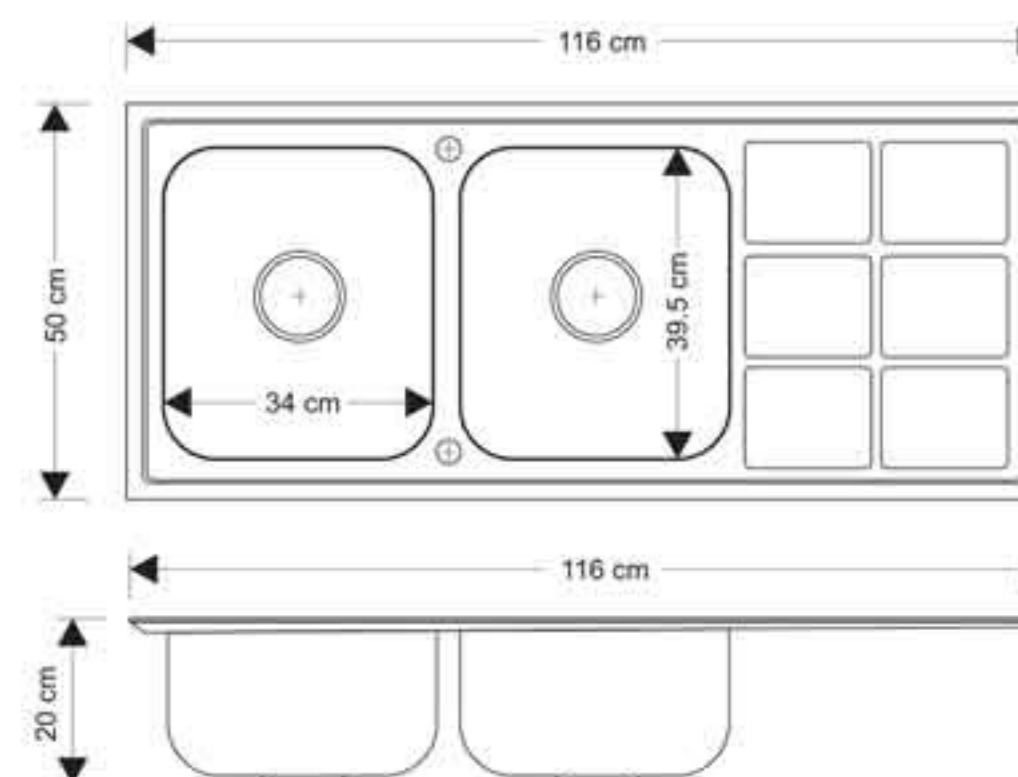

» S-11651

نوع نصب	توکار
ابعاد	۱۱۶ X ۵۰ X ۲۰ سانتیمتر
جنس	استینلس استیل ۳۰۴
تعداد لگن	دو عدد
عمق لگن اول	۲۰ سانتیمتر
عمق لگن دوم	۲۰ سانتیمتر
طرح سینک	فانتزی
ضخامت ورق	۰/۸ میلیمتر
سایر مشخصات	دارای سیفون و زیرآب

» S-11650

توکار	نوع نصب
۱۱۶ X ۵۰ X ۲۰ سانتیمتر	ابعاد
استینلس استیل ۳۰۴	جنس
دو عدد	تعداد لگن
۲۰ سانتیمتر	عمق لگن اول
۲۰ سانتیمتر	عمق لگن دوم
فانتزی	طرح سینک
۰/۸ میلیمتر	ضخامت ورق
دارای سیفون و زیرآب	سایر مشخصات

» S-1027

نوع نصب	توکار
ابعاد	۱۱۶ X ۵۱ X ۲۰ سانتیمتر
جنس	استینلس استیل ۳۰۴
تعداد لگن	دو عدد
عمق لگن اول	۲۰ سانتیمتر
عمق لگن دوم	۱۹ سانتیمتر
طرح سینک	فانتزی
ضخامت ورق	۱ میلیمتر
سایر مشخصات	دارای سیفون و زیرآب

» S-1031

توکار	نوع نصب
۱۱۶ X ۵۱ X ۲۰ سانتیمتر	ابعاد
استینلس استیل ۳۰۴	جنس
دو عدد	تعداد لگن
۲۰ سانتیمتر	عمق لگن اول
۱۹ سانتیمتر	عمق لگن دوم
فاتتزی	طرح سینک
۱ میلیمتر	ضخامت ورق
دارای سیفون و زیرآب	سایر مشخصات