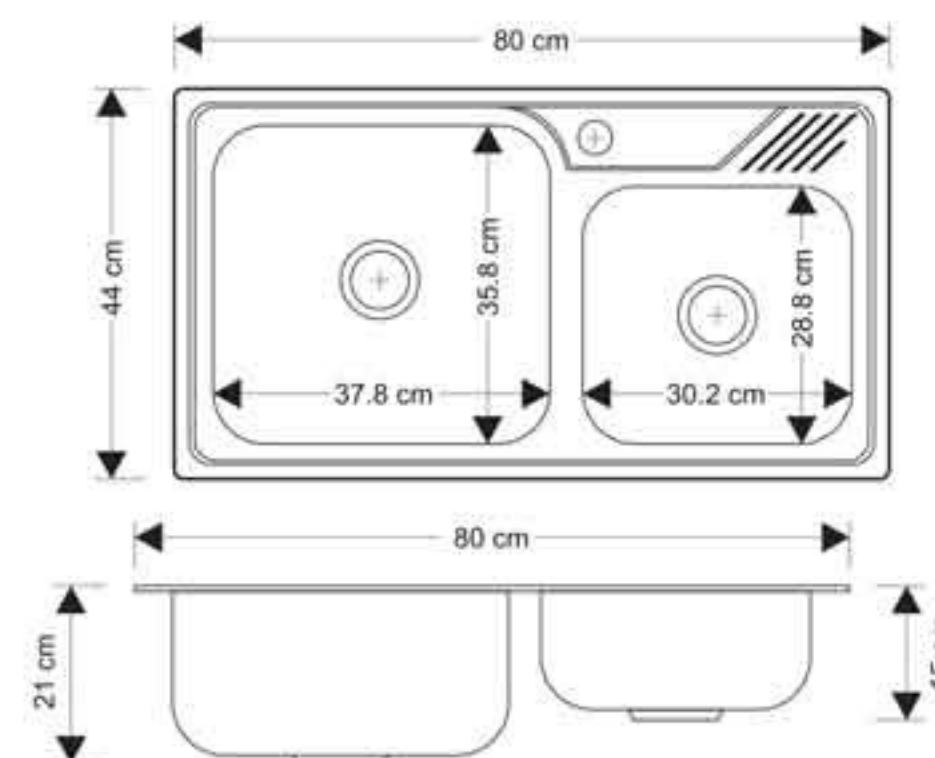

» S-1031

توکار	نوع نصب
۱۱۶ X ۵۱ X ۲۰ سانتیمتر	ابعاد
استینلس استیل ۳۰۴	جنس
دو عدد	تعداد لگن
۲۰ سانتیمتر	عمق لگن اول
۱۹ سانتیمتر	عمق لگن دوم
فاتتزی	طرح سینک
۱ میلیمتر	ضخامت ورق
دارای سیفون و زیرآب	سایر مشخصات

» S-1032

توکار	نوع نصب
۱۰۰ X ۵۲ X ۲۱ سانتیمتر	ابعاد
استینلس استیل ۳۰۴	جنس
دو عدد	تعداد لگن
۲۱ سانتیمتر	عمق لگن اول
۱۷ سانتیمتر	عمق لگن دوم
فاتتزی	طرح سینک
۱ میلیمتر	ضخامت ورق
دارای سیفون و زیرآب	سایر مشخصات

» S-8944

توکار	نوع نصب
۸۹ X ۴۴ X ۲۰ سانتیمتر	ابعاد
استینلس استیل ۳۰۴	جنس
دو عدد	تعداد لگن
۲۰ سانتیمتر	عمق لگن اول
۲۰ سانتیمتر	عمق لگن دوم
فانتزی	طرح سینک
۱ میلیمتر	ضخامت ورق
دارای سیفون و زیرآب	سایر مشخصات

» S-8044

توکار	نوع نصب
۸۰ X ۴۴ X ۲۱ سانتیمتر	ابعاد
استینلس استیل ۳۰۴	جنس
دو عدد	تعداد لگن
۲۱ سانتیمتر	عمق لگن اول
۱۵ سانتیمتر	عمق لگن دوم
فاتتزی	طرح سینک
۱ میلیمتر	ضخامت ورق
دارای سیفون و زیرآب	سایر مشخصات