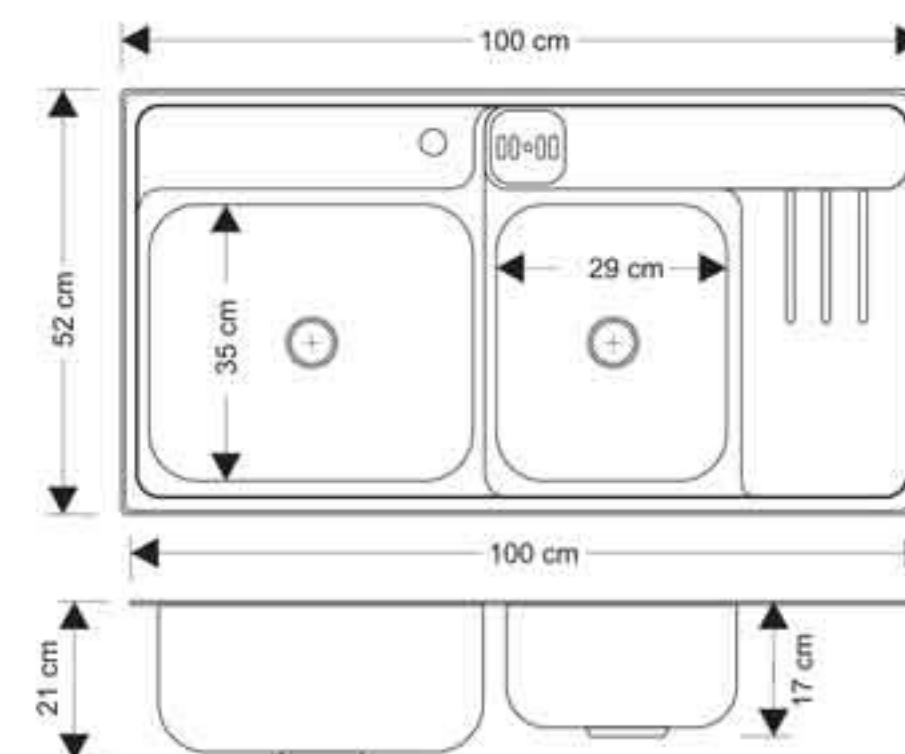

» S-11650

توکار	نوع نصب
۱۱۶ X ۵۰ X ۲۰ سانتیمتر	ابعاد
استینلس استیل ۳۰۴	جنس
دو عدد	تعداد لگن
۲۰ سانتیمتر	عمق لگن اول
۲۰ سانتیمتر	عمق لگن دوم
فانتزی	طرح سینک
۰/۸ میلیمتر	ضخامت ورق
دارای سیفون و زیرآب	سایر مشخصات

» S-1031

توکار	نوع نصب
۱۱۶ X ۵۱ X ۲۰ سانتیمتر	ابعاد
استینلس استیل ۳۰۴	جنس
دو عدد	تعداد لگن
۲۰ سانتیمتر	عمق لگن اول
۱۹ سانتیمتر	عمق لگن دوم
فاتتزی	طرح سینک
۱ میلیمتر	ضخامت ورق
دارای سیفون و زیرآب	سایر مشخصات

» S-1033

نوع نصب	توکار
ابعاد	۱۱۹ X ۵۰ X ۲۲ سانتیمتر
جنس	استینلس استیل ۳۰۴
تعداد لگن	دو عدد
عمق لگن اول	۱۸ سانتیمتر
عمق لگن دوم	۲۲ سانتیمتر
طرح سینک	فانتزی
ضخامت ورق	۱ میلیمتر
سایر مشخصات	دارای سیفون و زیرآب

» S-1032

توکار	نوع نصب
۱۰۰ X ۵۲ X ۲۱ سانتیمتر	ابعاد
استینلس استیل ۳۰۴	جنس
دو عدد	تعداد لگن
۲۱ سانتیمتر	عمق لگن اول
۱۷ سانتیمتر	عمق لگن دوم
فاتتزی	طرح سینک
۱ میلیمتر	ضخامت ورق
دارای سیفون و زیرآب	سایر مشخصات