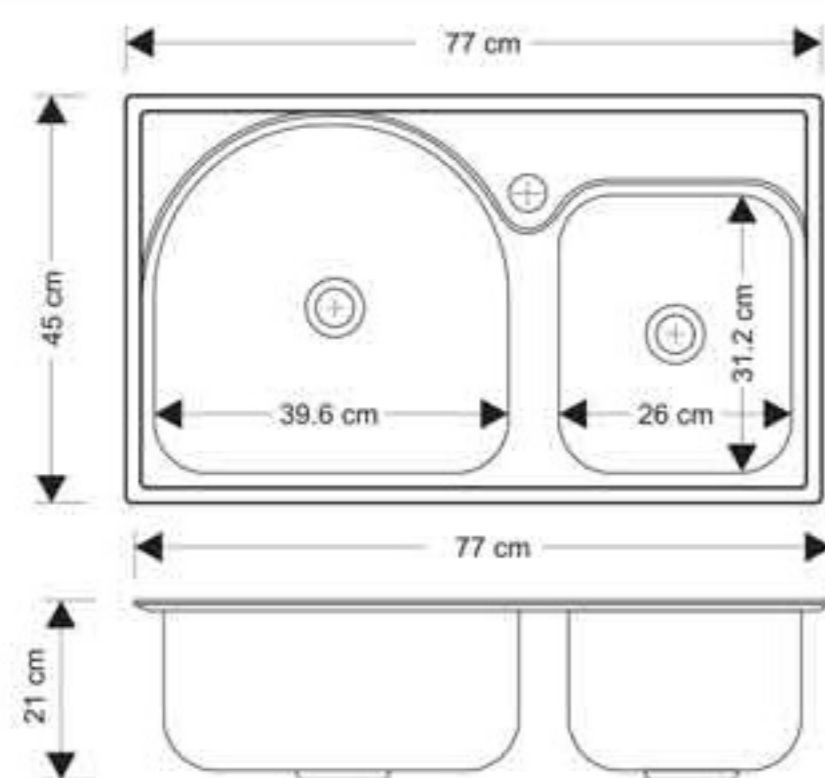

نوع نصب	توکار
ابعاد	۷۷ X ۴۵ X ۲۱ سانتیمتر
جنس	استینلس استیل ۳۰۴
تعداد لگن	دو عدد
عمق لگن اول	۲۱ سانتیمتر
عمق لگن دوم	۲۱ سانتیمتر
طرح سینک	فانتزی
ضخامت ورق	۱ میلیمتر
سایر مشخصات	دارای سیفون و زیرآب