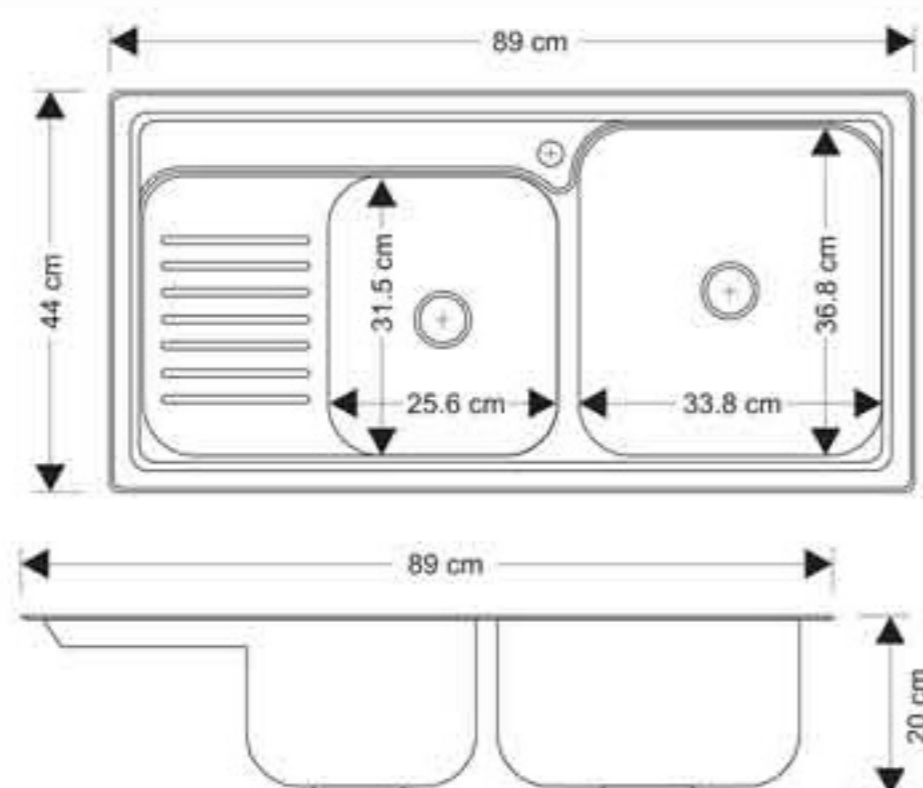

توکار	نوع نصب
۸۹ X ۴۴ X ۲۰ سانتیمتر	ابعاد
استینلس استیل ۳۰۴	جنس
دو عدد	تعداد لگن
۲۰ سانتیمتر	عمق لگن اول
۲۰ سانتیمتر	عمق لگن دوم
فانتزی	طرح سینک
۱ میلیمتر	ضخامت ورق
دارای سیفون و زیرآب	سایر مشخصات