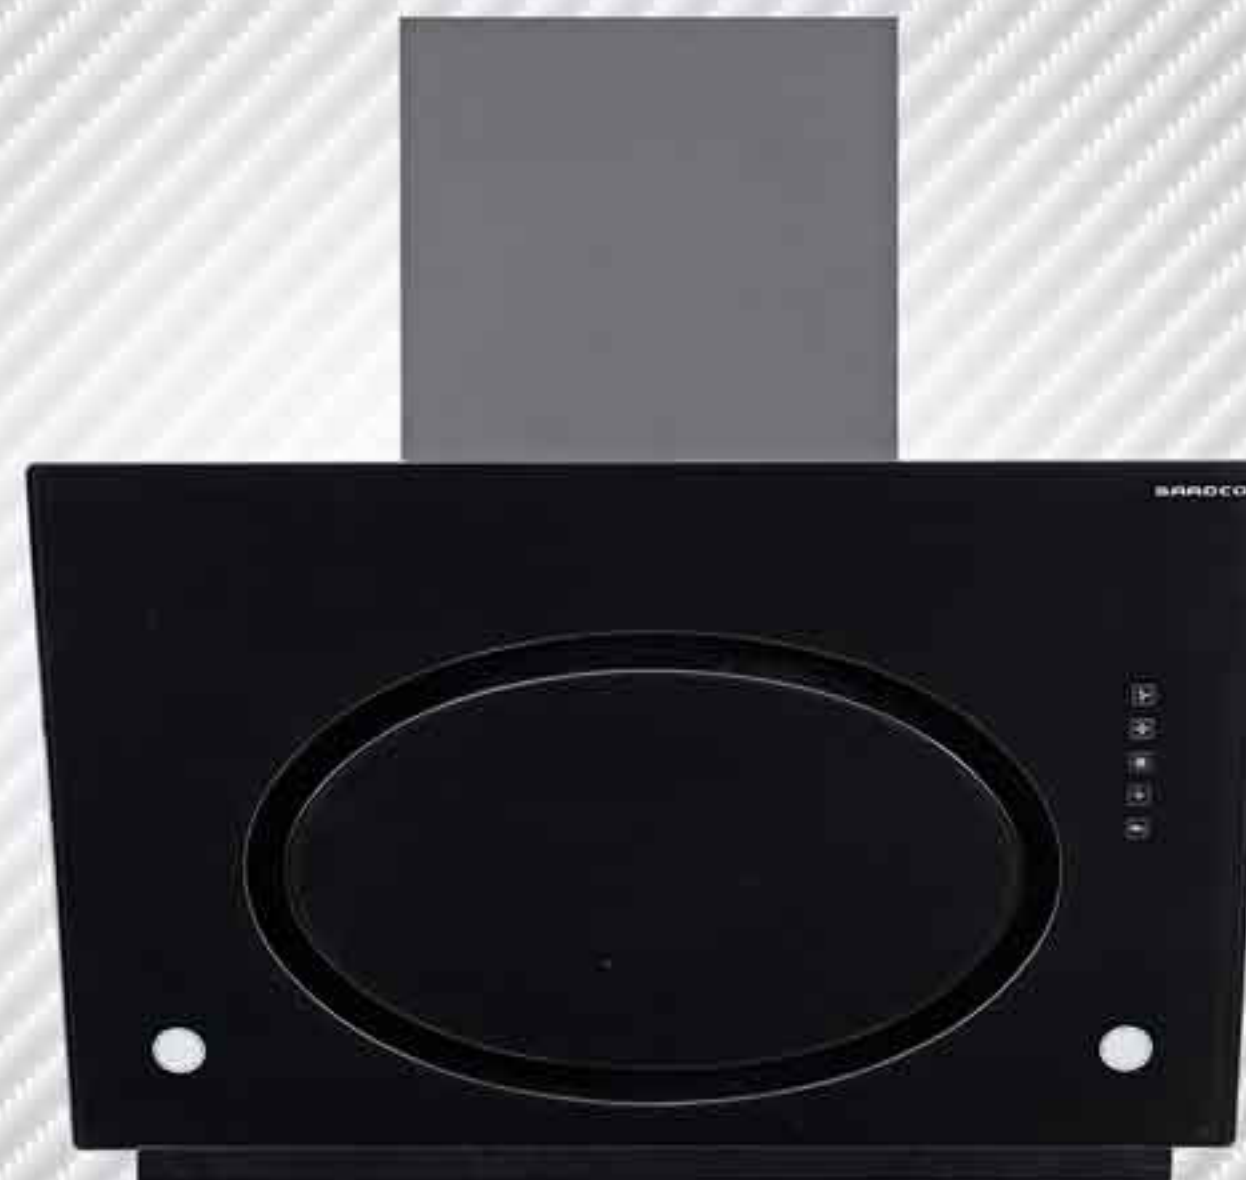

» G-4002

توکار	نوع نصب
۵۱ X ۵۹ سانتیمتر	ابعاد
استینلس استیل ۳۰۴	جنس
۴ عدد	تعداد شعله
۱ عدد	شعله پلویز
اتوماتیک	فندک
قابلیت تنظیم با گاز شهری و یا گاز سیلندری مایع	سایر مشخصات

Hood

ویژگی های هود صادقو

- « اولین و تنهاترین تولیدکننده هود بدون فیلتر در ایران
- « موتور پر قدرت با مکش فوق العاده بالا
- « موتور و پره فلزی (فوق العاده کم صدا)
- « ۲۴ ماه گارانتی تعویض بدون قید و شرط برای تمام قطعات
- « سیستم منحصر به فرد مخزن چربی گیر و بخار آب