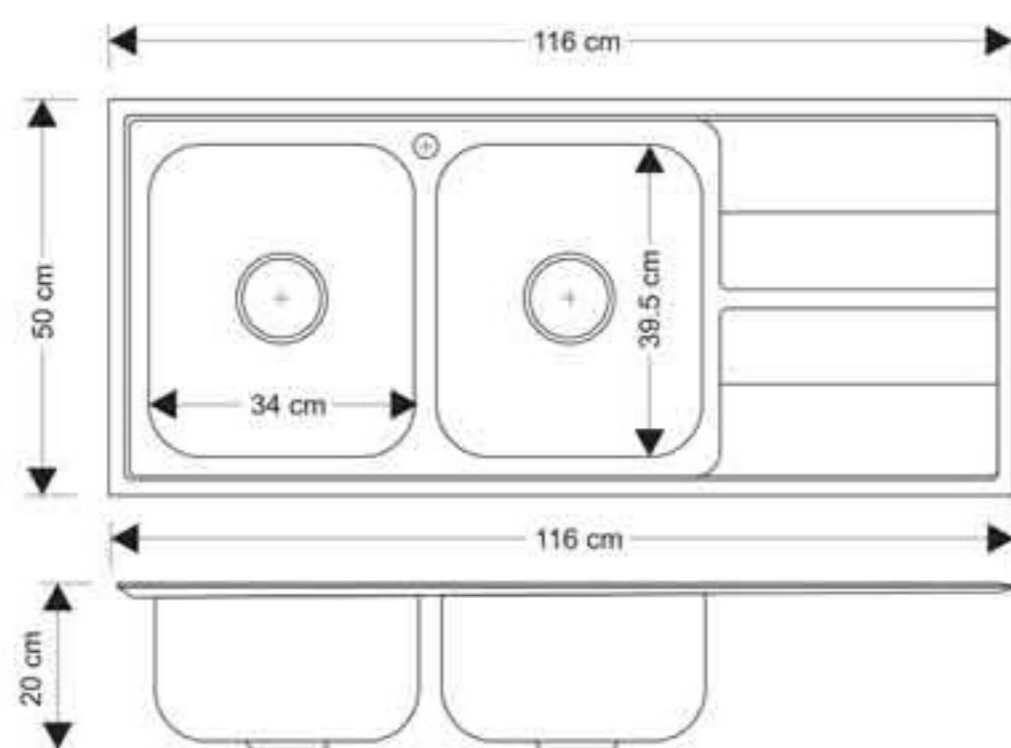

» S-11651

نوع نصب	توکار
ابعاد	۱۱۶ X ۵۰ X ۲۰ سانتیمتر
جنس	استینلس استیل ۳۰۴
تعداد لگن	دو عدد
عمق لگن اول	۲۰ سانتیمتر
عمق لگن دوم	۲۰ سانتیمتر
طرح سینک	فانتزی
ضخامت ورق	۰/۸ میلیمتر
سایر مشخصات	دارای سیفون و زیرآب

» S-11650

توکار	نوع نصب
۱۱۶ X ۵۰ X ۲۰ سانتیمتر	ابعاد
استینلس استیل ۳۰۴	جنس
دو عدد	تعداد لگن
۲۰ سانتیمتر	عمق لگن اول
۲۰ سانتیمتر	عمق لگن دوم
فانتزی	طرح سینک
۰/۸ میلیمتر	ضخامت ورق
دارای سیفون و زیرآب	سایر مشخصات

» S-1027

نوع نصب	توکار
ابعاد	۱۱۶ X ۵۱ X ۲۰ سانتیمتر
جنس	استینلس استیل ۳۰۴
تعداد لگن	دو عدد
عمق لگن اول	۲۰ سانتیمتر
عمق لگن دوم	۱۹ سانتیمتر
طرح سینک	فانتزی
ضخامت ورق	۱ میلیمتر
سایر مشخصات	دارای سیفون و زیرآب

» S-1031

توکار	نوع نصب
۱۱۶ X ۵۱ X ۲۰ سانتیمتر	ابعاد
استینلس استیل ۳۰۴	جنس
دو عدد	تعداد لگن
۲۰ سانتیمتر	عمق لگن اول
۱۹ سانتیمتر	عمق لگن دوم
فاتتزی	طرح سینک
۱ میلیمتر	ضخامت ورق
دارای سیفون و زیرآب	سایر مشخصات