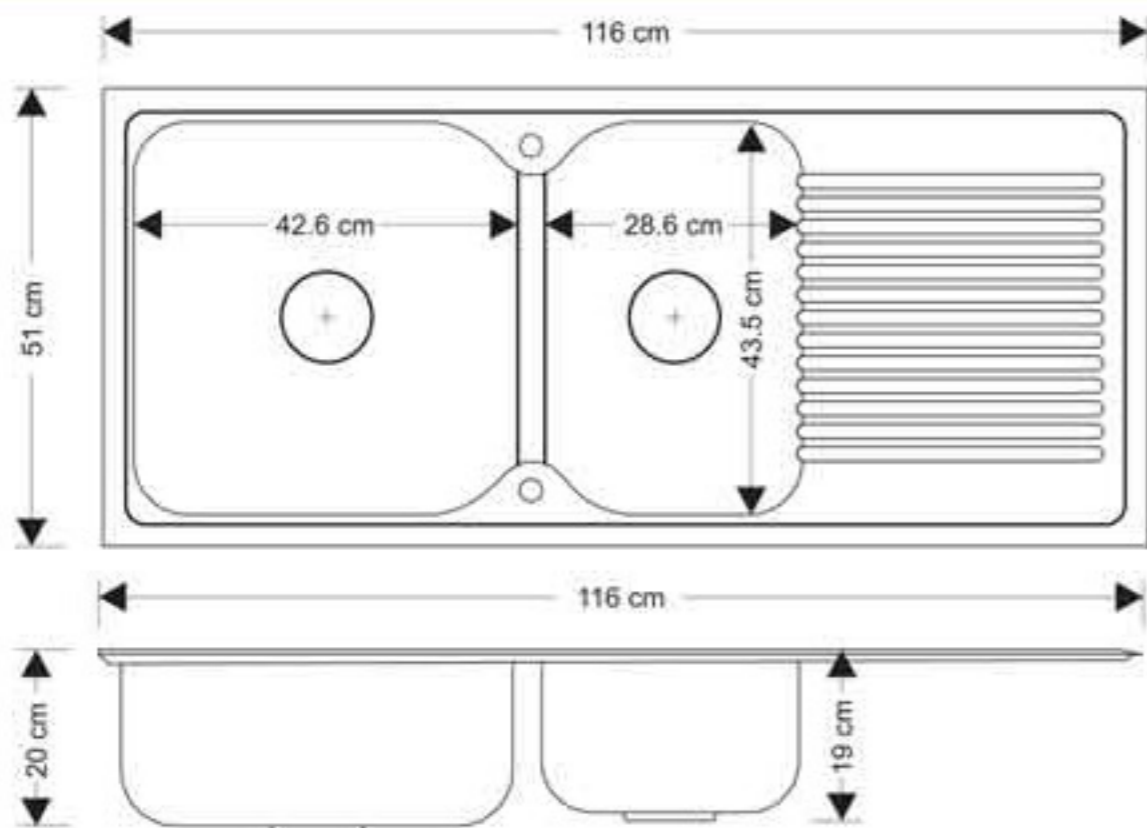

» S-11651

نوع نصب	توکار
ابعاد	۱۱۶ X ۵۰ X ۲۰ سانتیمتر
جنس	استینلس استیل ۳۰۴
تعداد لگن	دو عدد
عمق لگن اول	۲۰ سانتیمتر
عمق لگن دوم	۲۰ سانتیمتر
طرح سینک	فانتزی
ضخامت ورق	۰/۸ میلیمتر
سایر مشخصات	دارای سیفون و زیرآب

» S-11650

توکار	نوع نصب
۱۱۶ X ۵۰ X ۲۰ سانتیمتر	ابعاد
استینلس استیل ۳۰۴	جنس
دو عدد	تعداد لگن
۲۰ سانتیمتر	عمق لگن اول
۲۰ سانتیمتر	عمق لگن دوم
فانتزی	طرح سینک
۰/۸ میلیمتر	ضخامت ورق
دارای سیفون و زیرآب	سایر مشخصات

» S-1027

نوع نصب	توکار
ابعاد	۱۱۶ X ۵۱ X ۲۰ سانتیمتر
جنس	استینلس استیل ۳۰۴
تعداد لگن	دو عدد
عمق لگن اول	۲۰ سانتیمتر
عمق لگن دوم	۱۹ سانتیمتر
طرح سینک	فانتزی
ضخامت ورق	۱ میلیمتر
سایر مشخصات	دارای سیفون و زیرآب

» S-1031

توکار	نوع نصب
۱۱۶ X ۵۱ X ۲۰ سانتیمتر	ابعاد
استینلس استیل ۳۰۴	جنس
دو عدد	تعداد لگن
۲۰ سانتیمتر	عمق لگن اول
۱۹ سانتیمتر	عمق لگن دوم
فاتتزی	طرح سینک
۱ میلیمتر	ضخامت ورق
دارای سیفون و زیرآب	سایر مشخصات