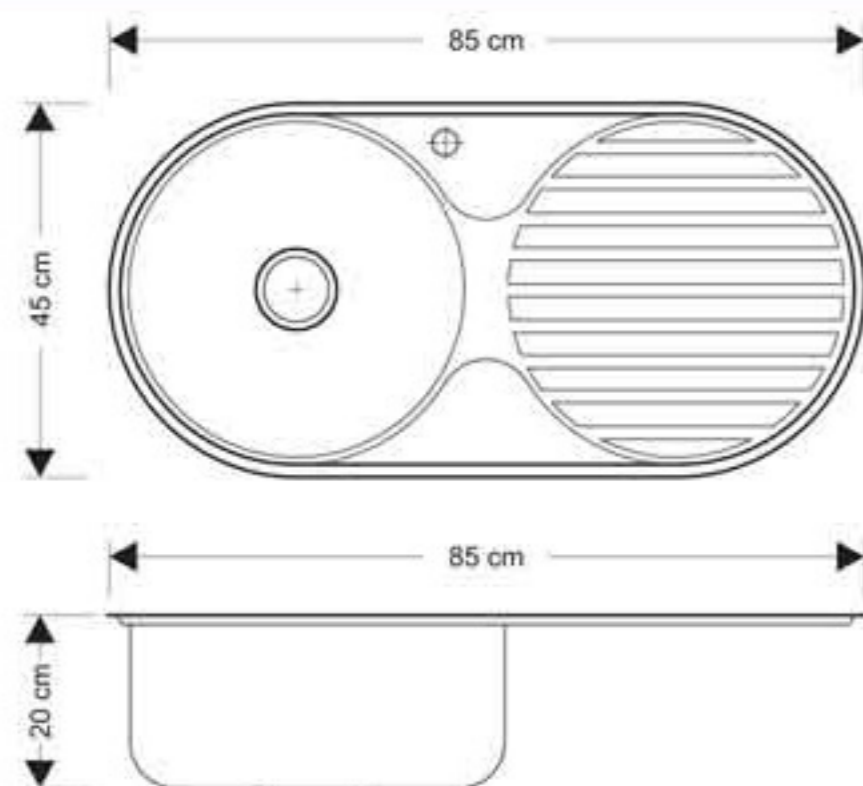

» S-8250

توکار	نوع نصب
۸۲ X ۵۰ X ۱۹ سانتیمتر	ابعاد
استینلس استیل ۳۰۴	جنس
دو عدد	تعداد لگن
۱۹ سانتیمتر	عمق لگن اول
۱۹ سانتیمتر	عمق لگن دوم
فانتزی	طرح سینک
۱ میلیمتر	ضخامت ورق
دارای سیفون و زیرآب	سایر مشخصات

» S-8951

توکار	نوع نصب
۸۹ X ۵۱ X ۲۰ سانتیمتر	ابعاد
استینلس استیل ۳۰۴	جنس
دو عدد	تعداد لگن
۲۰ سانتیمتر	عمق لگن اول
۲۰ سانتیمتر	عمق لگن دوم
فانتزی	طرح سینک
۱ میلیمتر	ضخامت ورق
دارای سیفون و زیرآب	سایر مشخصات

» S-7848

نوع نصب	توکار
ابعاد	۷۸ X ۴۸ X ۲۱ سانتیمتر
جنس	استینلس استیل ۳۰۴
تعداد لگن	یک عدد
عمق لگن	۲۱ سانتیمتر
طرح سینک	فانتزی
ضخامت ورق	۱ میلیمتر
سایر مشخصات	دارای سیفون و زیرآب

» S-1020

توکار	نوع نصب
۸۵ X ۴۵ X ۲۰ سانتیمتر	ابعاد
استینلس استیل ۳۰۴	جنس
یک عدد	تعداد لگن
۲۰ سانتیمتر	عمق لگن
فانتزی	طرح سینک
۰/۸ میلیمتر	ضخامت ورق
دارای سیفون و زیرآب	سایر مشخصات

» S-1030

نوع نصب	توکار
ابعاد	۱۹ X ۴۳ سانتیمتر
جنس	استینلس استیل ۳۰۴
تعداد لگن	یک عدد
عمق لگن	۱۹ سانتیمتر
طرح سینک	فانتزی
ضخامت ورق	۰/۸ میلیمتر
سایر مشخصات	دارای سیفون و زیرآب

اجزای زیرآب

زیرآب

سیفون دو لگن