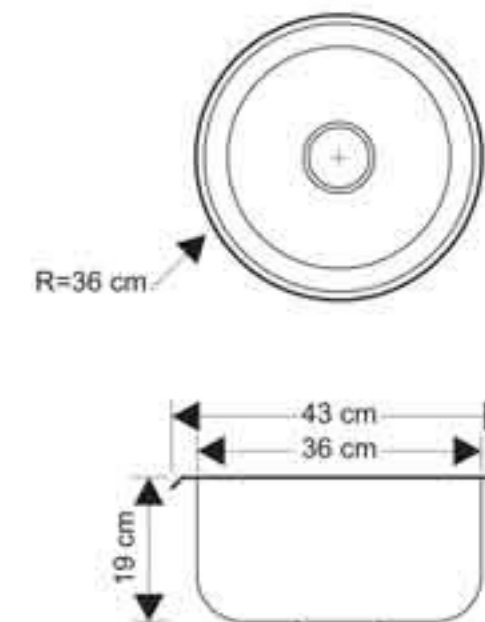

» S-8250

توکار	نوع نصب
۸۲ X ۵۰ X ۱۹ سانتیمتر	ابعاد
استینلس استیل ۳۰۴	جنس
دو عدد	تعداد لگن
۱۹ سانتیمتر	عمق لگن اول
۱۹ سانتیمتر	عمق لگن دوم
فانتزی	طرح سینک
۱ میلیمتر	ضخامت ورق
دارای سیفون و زیرآب	سایر مشخصات

» S-8951

توکار	نوع نصب
۸۹ X ۵۱ X ۲۰ سانتیمتر	ابعاد
استینلس استیل ۳۰۴	جنس
دو عدد	تعداد لگن
۲۰ سانتیمتر	عمق لگن اول
۲۰ سانتیمتر	عمق لگن دوم
فانتزی	طرح سینک
۱ میلیمتر	ضخامت ورق
دارای سیفون و زیرآب	سایر مشخصات

» S-7848

نوع نصب	توکار
ابعاد	۷۸ X ۴۸ X ۲۱ سانتیمتر
جنس	استینلس استیل ۳۰۴
تعداد لگن	یک عدد
عمق لگن	۲۱ سانتیمتر
طرح سینک	فانتزی
ضخامت ورق	۱ میلیمتر
سایر مشخصات	دارای سیفون و زیرآب

» S-1020

توکار	نوع نصب
۸۵ X ۴۵ X ۲۰ سانتیمتر	ابعاد
استینلس استیل ۳۰۴	جنس
یک عدد	تعداد لگن
۲۰ سانتیمتر	عمق لگن
فانتزی	طرح سینک
۰/۸ میلیمتر	ضخامت ورق
دارای سیفون و زیرآب	سایر مشخصات

» S-1030

نوع نصب	توکار
ابعاد	۱۹ X ۴۳ سانتیمتر
جنس	استینلس استیل ۳۰۴
تعداد لگن	یک عدد
عمق لگن	۱۹ سانتیمتر
طرح سینک	فانتزی
ضخامت ورق	۰/۸ میلیمتر
سایر مشخصات	دارای سیفون و زیرآب

اجزای زیرآب

زیرآب

سیفون دو لگن