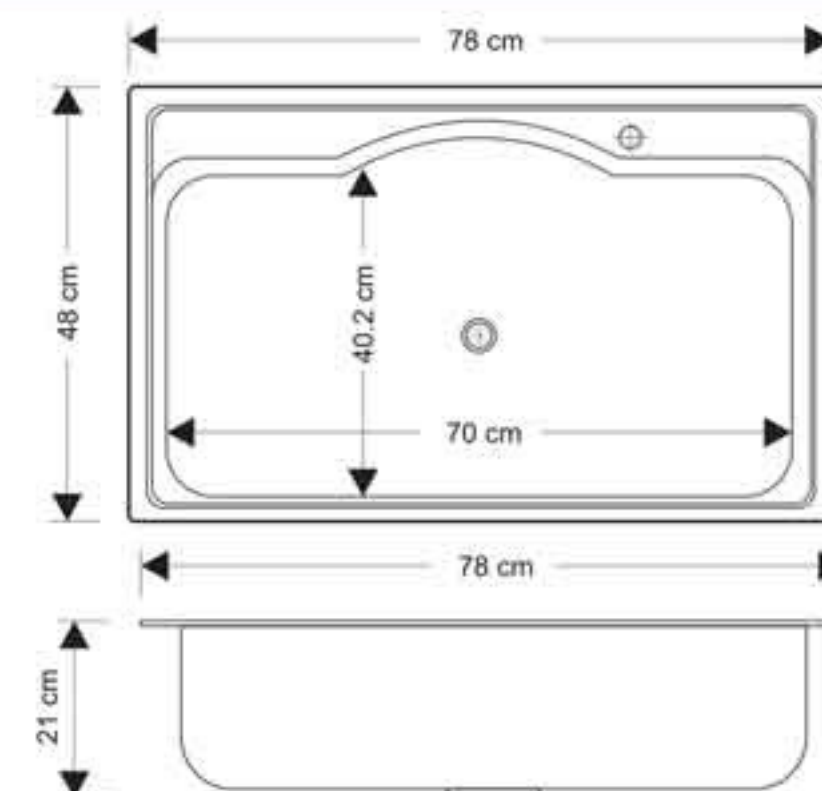

» S-8044

توکار	نوع نصب
۸۰ X ۴۴ X ۲۱ سانتیمتر	ابعاد
استینلس استیل ۳۰۴	جنس
دو عدد	تعداد لگن
۲۱ سانتیمتر	عمق لگن اول
۱۵ سانتیمتر	عمق لگن دوم
فاتتزی	طرح سینک
۱ میلیمتر	ضخامت ورق
دارای سیفون و زیرآب	سایر مشخصات

» S-8250

توکار	نوع نصب
۸۲ X ۵۰ X ۱۹ سانتیمتر	ابعاد
استینلس استیل ۳۰۴	جنس
دو عدد	تعداد لگن
۱۹ سانتیمتر	عمق لگن اول
۱۹ سانتیمتر	عمق لگن دوم
فانتزی	طرح سینک
۱ میلیمتر	ضخامت ورق
دارای سیفون و زیرآب	سایر مشخصات

» S-8951

توکار	نوع نصب
۸۹ X ۵۱ X ۲۰ سانتیمتر	ابعاد
استینلس استیل ۳۰۴	جنس
دو عدد	تعداد لگن
۲۰ سانتیمتر	عمق لگن اول
۲۰ سانتیمتر	عمق لگن دوم
فانتزی	طرح سینک
۱ میلیمتر	ضخامت ورق
دارای سیفون و زیرآب	سایر مشخصات

» S-7848

نوع نصب	توکار
ابعاد	۷۸ X ۴۸ X ۲۱ سانتیمتر
جنس	استینلس استیل ۳۰۴
تعداد لگن	یک عدد
عمق لگن	۲۱ سانتیمتر
طرح سینک	فانتزی
ضخامت ورق	۱ میلیمتر
سایر مشخصات	دارای سیفون و زیرآب

» S-1020

توکار	نوع نصب
۸۵ X ۴۵ X ۲۰ سانتیمتر	ابعاد
استینلس استیل ۳۰۴	جنس
یک عدد	تعداد لگن
۲۰ سانتیمتر	عمق لگن
فانتزی	طرح سینک
۰/۸ میلیمتر	ضخامت ورق
دارای سیفون و زیرآب	سایر مشخصات